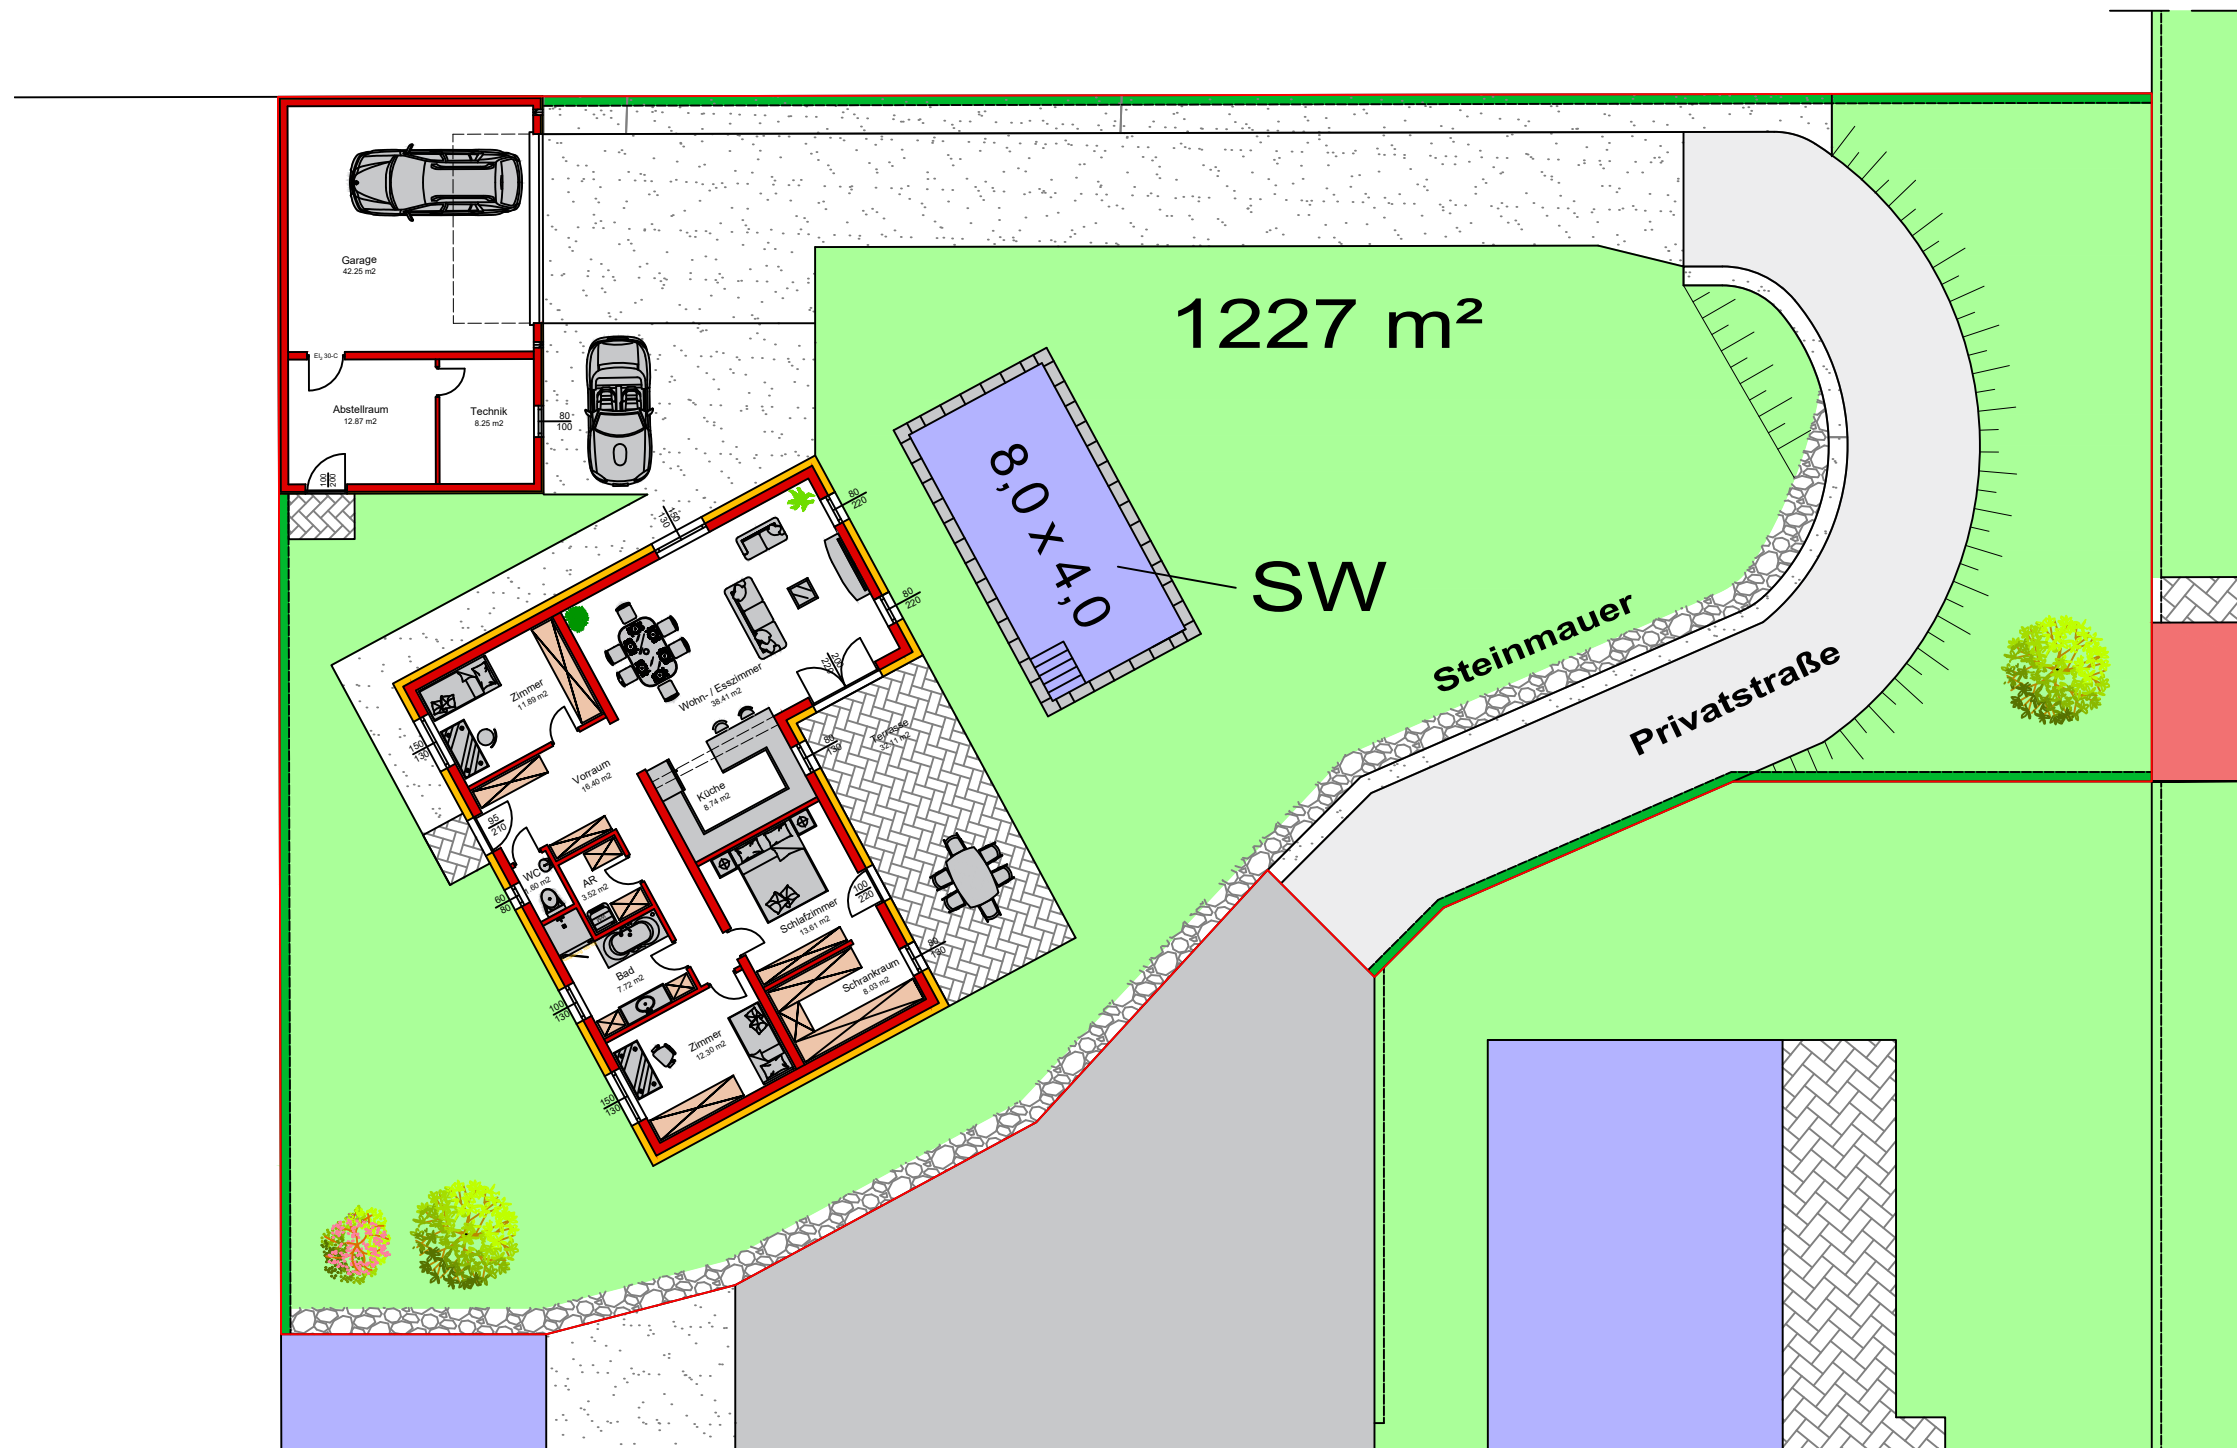

BVH Gerersdorf - Am Steinried

Lageplan Haus 10

SW = Sonderwunsch: Pool mit 8,0 x 4,0 m

Maßstab 1:200

Stand: 24.09.2020