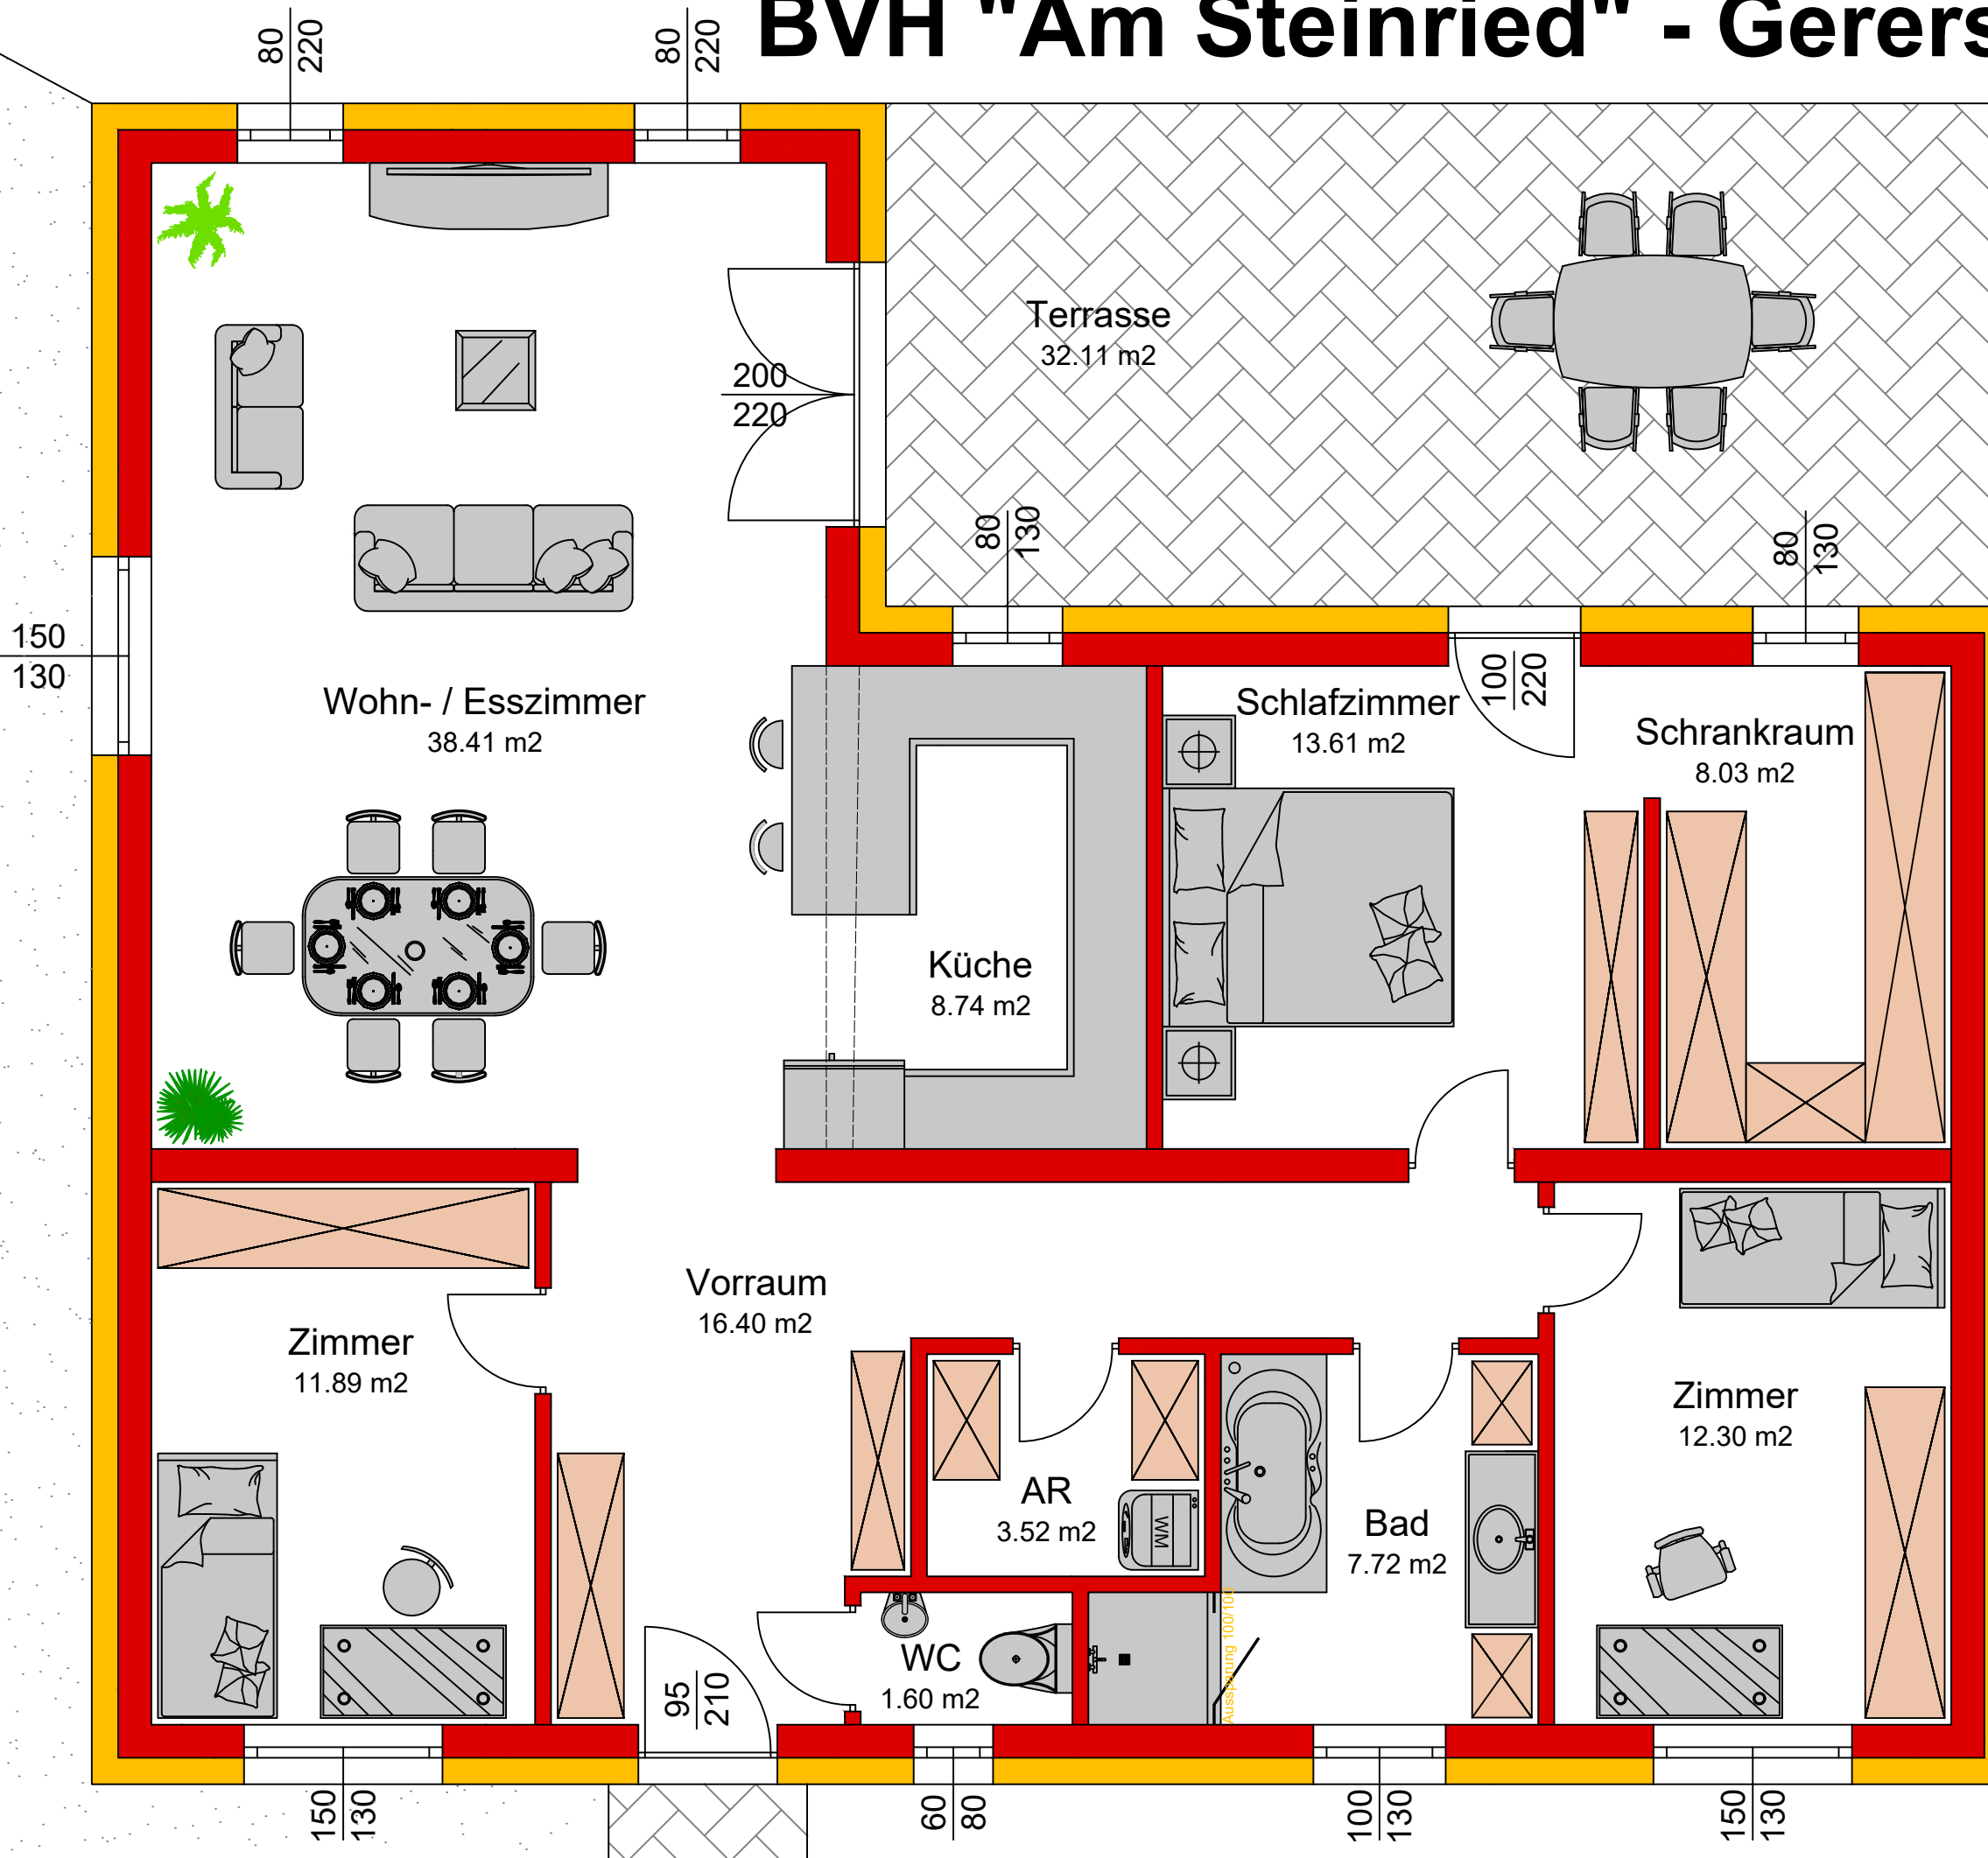

# BVH "Am Steinried" - Gerersdorf: **BGLW**

## **Haus 10**

### **Möblierungsv.**

**EG** 122,22  
**ΣWNFL** 122,22 m<sup>2</sup>

**Garage** 42,25  
**Technik** 8,25  
**Abstellr.** 12,87  
**ΣNFL** 185,59 m<sup>2</sup>

### **Erdgeschoss**

122,22 m<sup>2</sup>

M 1:50

Stand: 28.09.2020