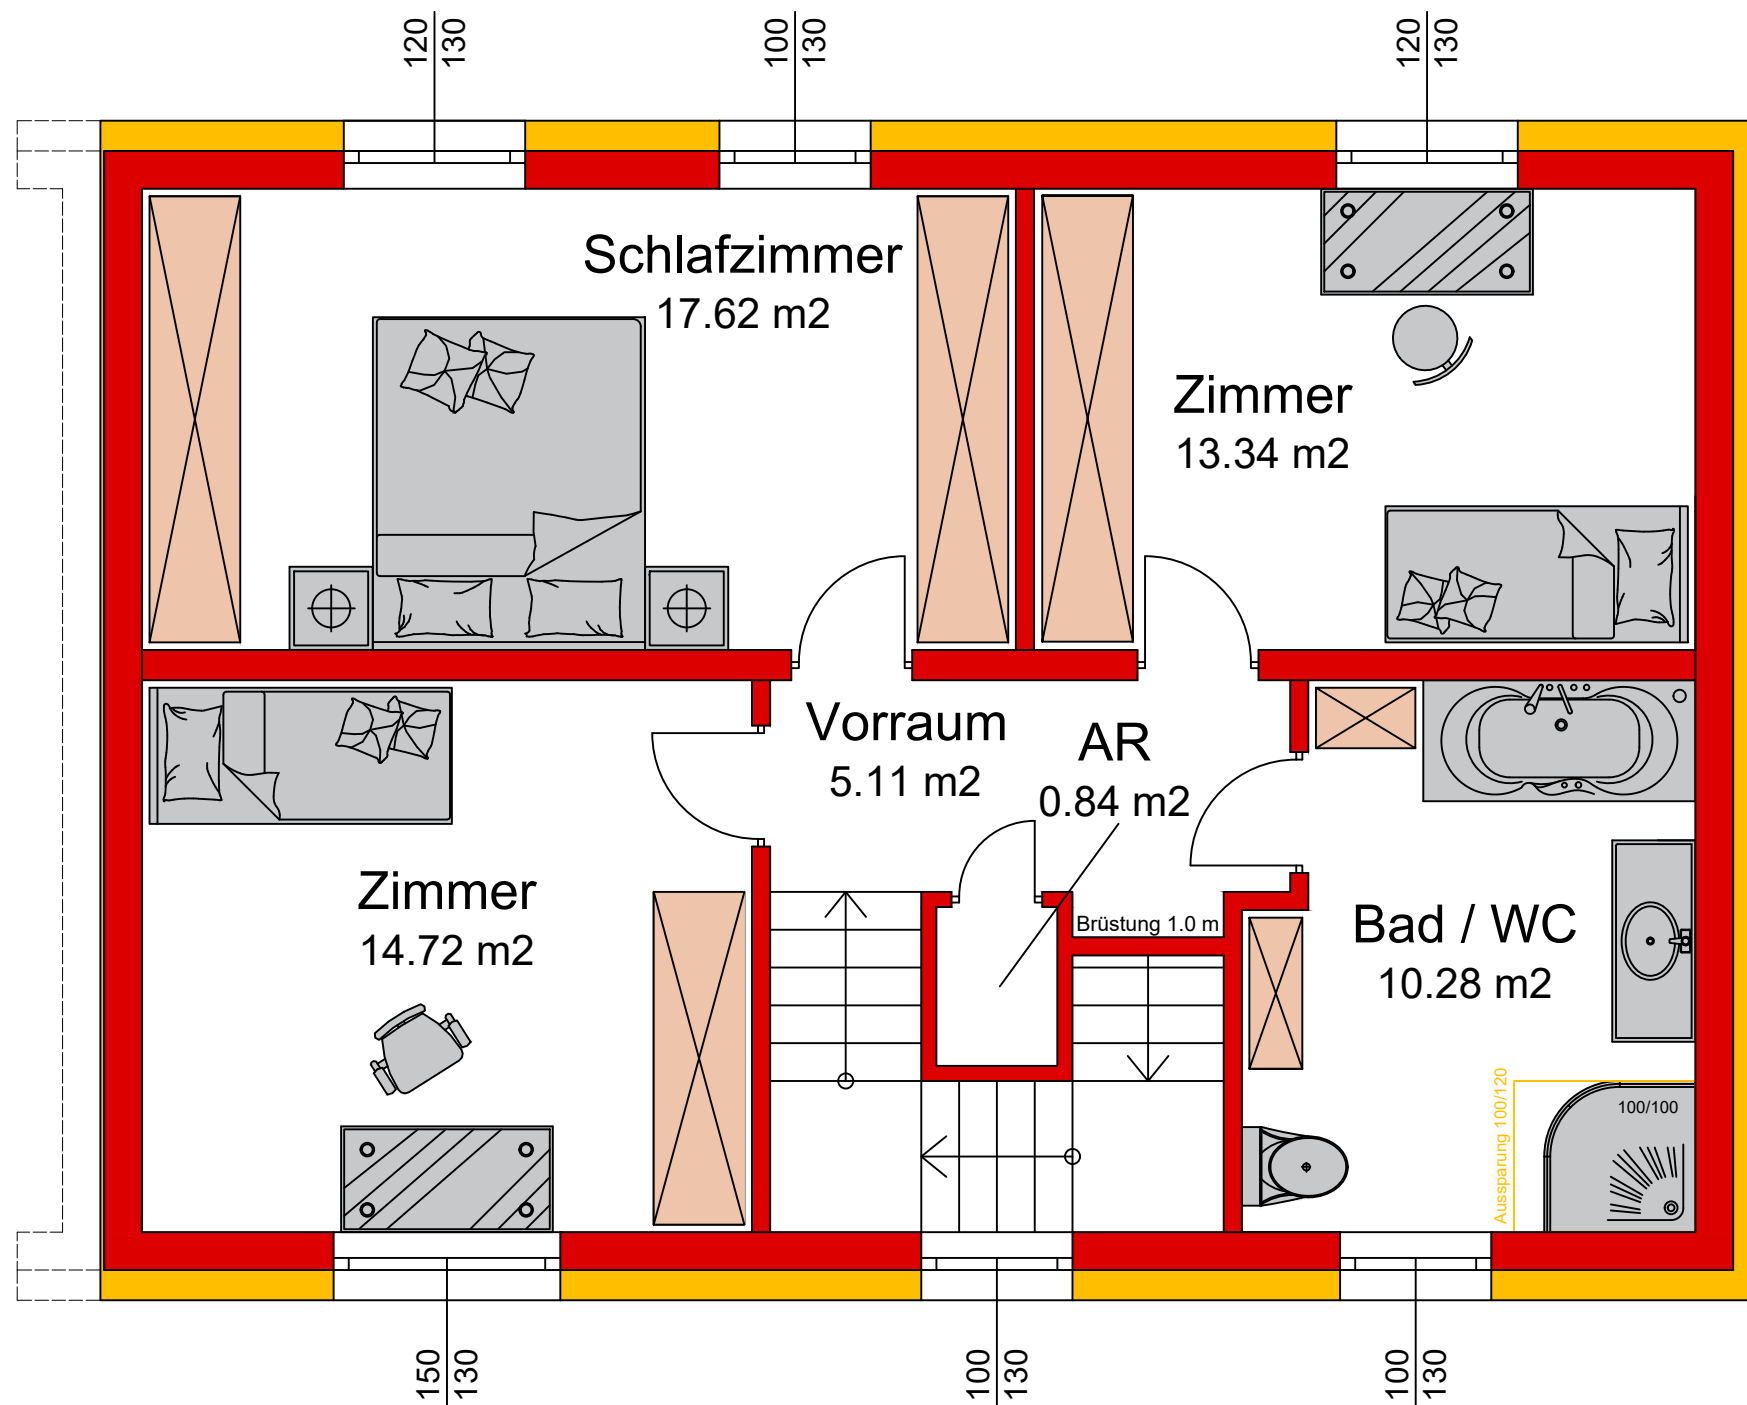

DHH - Haus 13

Möblierungsvorschlag

Dachgeschoss
61,91 m²
M 1:50