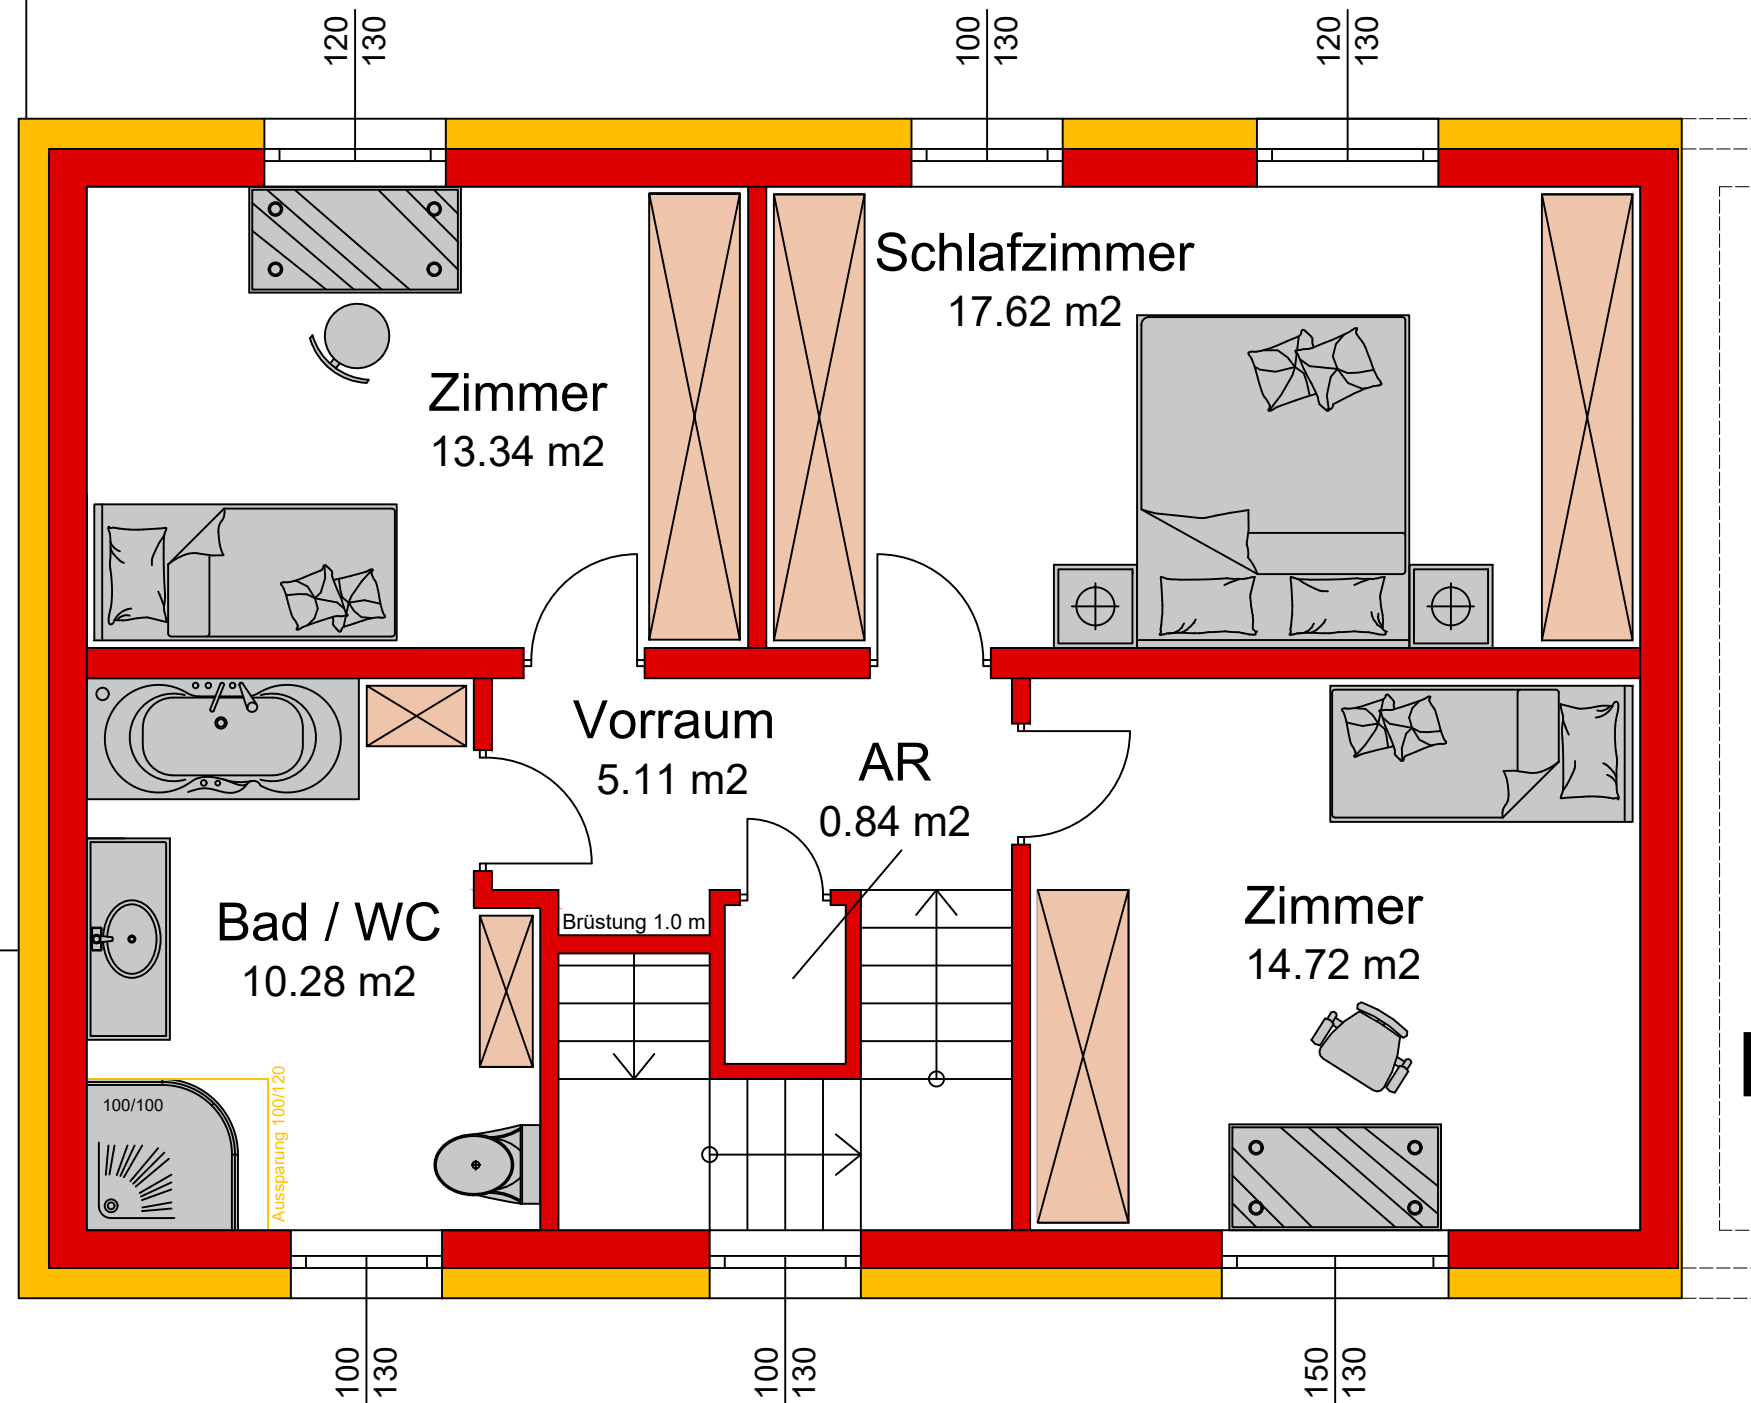

DHH - Haus 12

Möblierungsvorschlag

Dachgeschoss
61,91 m²
M 1:50